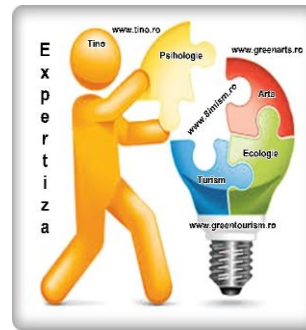

Constant_in
Serban(Shareman)
0749119009
Antrenor de 8imism

scoaladeoptimism@gmail.com
www.8imism.ro

Interpretare aproximativa test de “admitere”
Scoala de optimism/8imism

1) Raspunsul tau la prima întrebare reprezinta **prioritatile** tale în viata.
Vaca reprezinta cariera, tigrul înseamna mândria, oaia – dragostea, calul – familia,
iar porcul – banii.

2) Raspunsul tau la a doua întrebare spune câte ceva despre **personalitatea** ta
si a celor dragi.
Descrierea câinelui reprezinta personalitatea ta. Soarele la a dusmanilor tai.
Pisica se refera la partenerul tau. Cafeaua reprezinta viata ta amoroasa, iar
marea, felul în care îți traiesti viata.